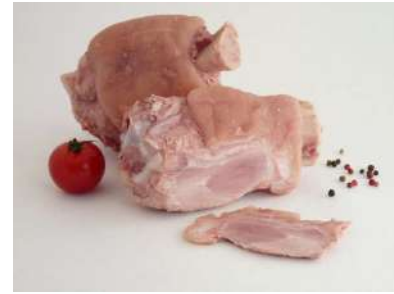

**CODILLOS AL GRILL FRESCOS**

U.CAJA:	CAD:	días
C. PALET:	EAN:	
PESO:	kg.	REF: 51083

**SPARE RIBS FRESCOS**

U.CAJA:	CAD:	días
C. PALET:	EAN:	
PESO:	kg.	REF: 51123

**RULADAS DE TERNERS NATUR**

U.CAJA:	CAD:	días
C. PALET:	EAN:	
PESO:	kg.	REF: 51154