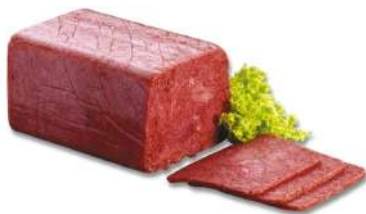

GALANTINA DE JAMÓN DE BUEY

U.CAJA: 2	CAD: 45 días
C. PALET: 140	EAN: 2813030039142
PESO: 1,9 kg.	REF: 13030