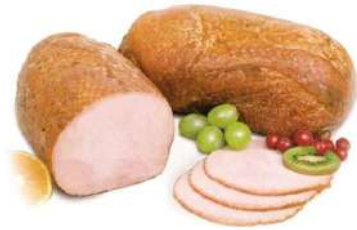

PECHUGA DE PAVO ASADA

U.CAJA: 2	CAD: 60 días
C. PALET:	EAN: 403585208185
PESO: 2,29 kg.	REF: 11327