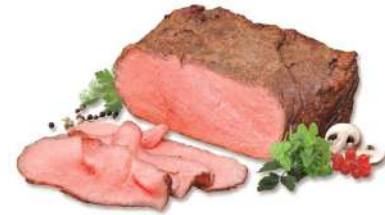

ROASTBEEF ASADO

U.CAJA:	2	CAD:	12 días
C. PALET:	48	EAN:	4008401510011
PESO:	1,8 kg.	REF:	07087