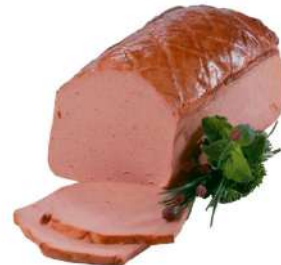

PASTEL DE CARNE HORNEADO

U.CAJA:	2	CAD:	90 días
C. PALET:	45	EAN:	4000930001081
PESO:	3,2 kg.	REF:	09017