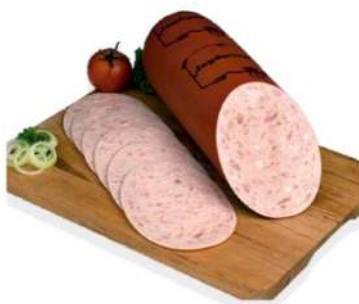

MORTADELA CAZADOR 1/2 "BLUMBERG"

U.CAJA: 4	CAD: 90 días
C. PALET: 20	EAN: 2891158054759
PESO: 1,5 kg.	REF: 09115